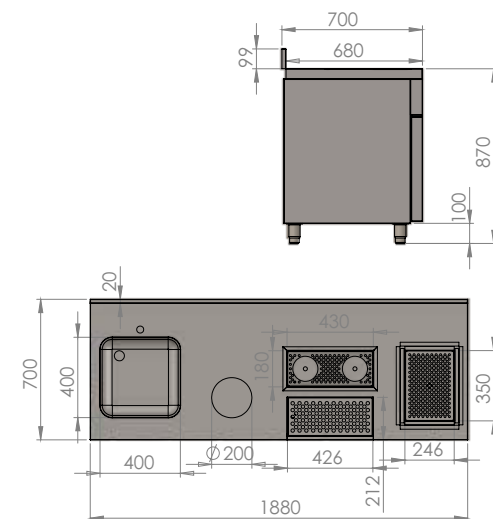

Cafe - Creperie - Snack Bar

POSTO CAFE

POSTOCAFE

| Models | Dimensions (l) x (w) x (h) cm | Temp. (°C) | Weight (kg) |
|----------|----------------------------------|---------------|----------------|
| AK-127-K | 141 x 70 x 87 | 0 - 8 | 110 |
| AK-167-K | 188 x 70 x 87 | 0 - 8 | 150 |
| AK-207-K | 235 x 70 x 87 | 0 - 8 | 190 |

Coffee station

POSTO CAFE

Cafe - Creperie - Snack Bar

POSTOCAFE

| Models | Dimensions (l) x (w) x (h) cm | Temp. (°C) | Power (W)/(hp) |
|----------|----------------------------------|---------------|-------------------|
| KK-187-E | 188 x 70 x 87 | 0 - 8 | - |

BAR STATION

| Models | Dimensions (l) x (w) x (h) cm | Temp. (°C) | Power (W)/(hp) |
|----------|----------------------------------|---------------|-------------------|
| BS-167-B | 160 x 70 x 87 | - | - |

BAR STATION

| Models | Dimensions (l) x (w) x (h) cm | Temp. (°C) | Power (W)/(hp) |
|----------|----------------------------------|---------------|-------------------|
| BS-207-B | 200 x 70 x 87 | - | - |