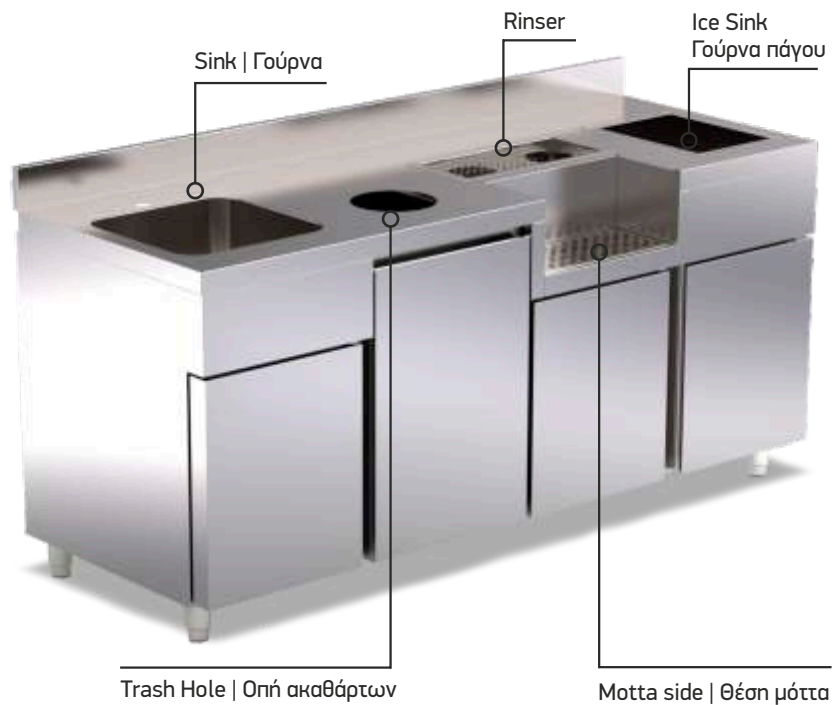

Cafe - Creperie - Snack Bar

POSTO CAFE

POSTOCAFE

| Models | Dimensions (l) x (w) x (h) cm | Temp. (°C) | Weight (kg) |
|----------|----------------------------------|---------------|----------------|
| AK-127-K | 141 x 70 x 87 | 0 - 8 | 110 |
| AK-167-K | 188 x 70 x 87 | 0 - 8 | 150 |
| AK-207-K | 235 x 70 x 87 | 0 - 8 | 190 |

Cocktail counters with integrated refrigerator represent an innovative and practical solution for bars, nightclubs and restaurants that wish to offer their customers high-quality cocktails with significant time savings and optimized resource management. These counters are designed to simplify the process of making the drink, thanks to the use of pre-measured ingredients and a structure that allows you to better organize the work space.

Οι πάγκοι κοκτέιλ με ενσωματωμένο ψυγείο αντιπροσωπεύουν μια καινοτόμο και πρακτική λύση για μπαρ, νυχτερινά κέντρα και εστιατόρια που επιθυμούν να προσφέρουν στους πελάτες τους κοκτέιλ υψηλής ποιότητας με σημαντική εξοικονόμηση χρόνου και βελτιστοποιημένη διαχείριση πόρων. Αυτοί οι πάγκοι έχουν σχεδιαστεί για να απλοποιούν τη διαδικασία παρασκευής του ροφήματος, χάρη στη χρήση προμετρημένων συστατικών και σε μια δομή που σας επιτρέπει να οργανώνετε καλύτερα τον χώρο εργασίας.

Coffee station

POSTO CAFE

Cafe - Creperie - Snack Bar

POSTOCAFE

| Models | Dimensions (l) x (w) x (h) cm | Temp. (°C) | Power (W)/(hp) |
|----------|----------------------------------|---------------|-------------------|
| KK-187-E | 188 x 70 x 87 | 0 - 8 | - |