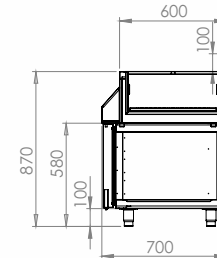

Cafe - Creperie - Snack Bar

POSTO CAFE

POSTOCAFE

| Models | Dimensions (l) x (w) x (h) cm | Temp. (°C) | Weight (kg) |
|----------|----------------------------------|---------------|----------------|
| AK-127-K | 141 x 70 x 87 | 0 - 8 | 110 |
| AK-167-K | 188 x 70 x 87 | 0 - 8 | 150 |
| AK-207-K | 235 x 70 x 87 | 0 - 8 | 190 |

Coffee station

POSTO CAFE

Cafe - Creperie - Snack Bar

POSTOCAFE

| Models | Dimensions (l) x (w) x (h) cm | Temp. (°C) | Power (W)/(hp) |
|----------|----------------------------------|---------------|-------------------|
| KK-187-E | 188 x 70 x 87 | 0 - 8 | - |

BAR STATION

| Models | Dimensions (l) x (w) x (h) cm | Temp. (°C) | Power (W)/(hp) |
|----------|----------------------------------|---------------|-------------------|
| BS-167-B | 160 x 70 x 87 | - | - |

BAR STATION

| Models | Dimensions (l) x (w) x (h) cm | Temp. (°C) | Power (W)/(hp) |
|----------|----------------------------------|---------------|-------------------|
| BS-207-B | 200 x 70 x 87 | - | - |