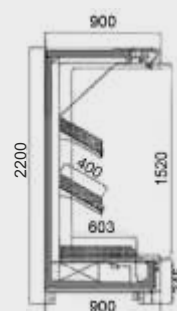

### DEPTH 90 / HEIGHT 202

Models R449a	Dimensions (l) x (w) x (h) cm	Temp. (°C)
MK-149-0	144 x 90 x 202	+2 / +5
MK-219-0	219 x 90 x 202	+2 / +5
MK-299-0	292 x 90 x 202	+2 / +5
MK-369-0	366 x 90 x 202	+2 / +5
MK-449-0	440 x 90 x 202	+2 / +5

### DEPTH 105 / HEIGHT 202

Models R449a	Dimensions (l) x (w) x (h) cm	Temp. (°C)
MK-149-1	144 x 105 x 202	+2 / +5
MK-219-1	219 x 105 x 202	+2 / +5
MK-299-1	292 x 105 x 202	+2 / +5
MK-369-1	366 x 105 x 202	+2 / +5
MK-449-1	440 x 105 x 202	+2 / +5

### DEPTH 90 / HEIGHT 220

Models R449a	Dimensions (l) x (w) x (h) cm	Temp. (°C)
MK-141-2	144 x 90 x 220	+2 / +5
MK-211-2	219 x 90 x 220	+2 / +5
MK-291-2	292 x 90 x 220	+2 / +5
MK-361-2	366 x 90 x 220	+2 / +5
MK-441-2	440 x 90 x 220	+2 / +5

### DEPTH 105 / HEIGHT 220

Models R449a	Dimensions (l) x (w) x (h) cm	Temp. (°C)
MK-141-3	144 x 105 x 220	+2 / +5
MK-211-3	219 x 105 x 220	+2 / +5
MK-291-3	292 x 105 x 220	+2 / +5
MK-361-3	366 x 105 x 220	+2 / +5
MK-441-3	440 x 105 x 220	+2 / +5