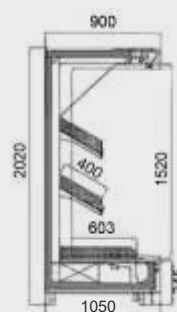

### DEPTH 90 / HEIGHT 202

Models R449a	Dimensions (l) x (w) x (h) cm	Temp. (°C)
MK-149-0	144 x 90 x 202	+2 / +5
MK-219-0	219 x 90 x 202	+2 / +5
MK-299-0	292 x 90 x 202	+2 / +5
MK-369-0	366 x 90 x 202	+2 / +5
MK-449-0	440 x 90 x 202	+2 / +5

### DEPTH 105 / HEIGHT 202

Models R449a	Dimensions (l) x (w) x (h) cm	Temp. (°C)
MK-149-1	144 x 105 x 202	+2 / +5
MK-219-1	219 x 105 x 202	+2 / +5
MK-299-1	292 x 105 x 202	+2 / +5
MK-369-1	366 x 105 x 202	+2 / +5
MK-449-1	440 x 105 x 202	+2 / +5

### DEPTH 90 / HEIGHT 220

Models R449a	Dimensions (l) x (w) x (h) cm	Temp. (°C)
MK-141-2	144 x 90 x 220	+2 / +5
MK-211-2	219 x 90 x 220	+2 / +5
MK-291-2	292 x 90 x 220	+2 / +5
MK-361-2	366 x 90 x 220	+2 / +5
MK-441-2	440 x 90 x 220	+2 / +5

### DEPTH 105 / HEIGHT 220

Models R449a	Dimensions (l) x (w) x (h) cm	Temp. (°C)
MK-141-3	144 x 105 x 220	+2 / +5
MK-211-3	219 x 105 x 220	+2 / +5
MK-291-3	292 x 105 x 220	+2 / +5
MK-361-3	366 x 105 x 220	+2 / +5
MK-441-3	440 x 105 x 220	+2 / +5