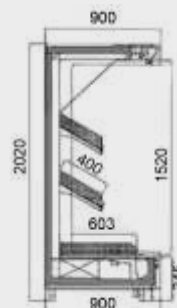

### DEPTH 90 / HEIGHT 202

Models R449a	Dimensions (l) x (w) x (h) cm	Temp. (°C)
MK-149-0	144 x 90 x 202	+2 / +5
MK-219-0	219 x 90 x 202	+2 / +5
MK-299-0	292 x 90 x 202	+2 / +5
MK-369-0	366 x 90 x 202	+2 / +5
MK-449-0	440 x 90 x 202	+2 / +5

### DEPTH 105 / HEIGHT 202

Models R449a	Dimensions (l) x (w) x (h) cm	Temp. (°C)
MK-149-1	144 x 105 x 202	+2 / +5
MK-219-1	219 x 105 x 202	+2 / +5
MK-299-1	292 x 105 x 202	+2 / +5
MK-369-1	366 x 105 x 202	+2 / +5
MK-449-1	440 x 105 x 202	+2 / +5

### DEPTH 90 / HEIGHT 220

Models R449a	Dimensions (l) x (w) x (h) cm	Temp. (°C)
MK-141-2	144 x 90 x 220	+2 / +5
MK-211-2	219 x 90 x 220	+2 / +5
MK-291-2	292 x 90 x 220	+2 / +5
MK-361-2	366 x 90 x 220	+2 / +5
MK-441-2	440 x 90 x 220	+2 / +5

### DEPTH 105 / HEIGHT 220

Models R449a	Dimensions (l) x (w) x (h) cm	Temp. (°C)
MK-141-3	144 x 105 x 220	+2 / +5
MK-211-3	219 x 105 x 220	+2 / +5
MK-291-3	292 x 105 x 220	+2 / +5
MK-361-3	366 x 105 x 220	+2 / +5
MK-441-3	440 x 105 x 220	+2 / +5