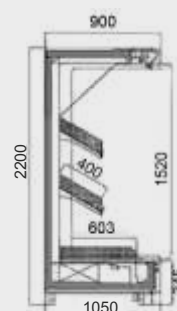

### DEPTH 90 / HEIGHT 202

Models R449a	Dimensions (l) x (w) x (h) cm	Temp. (°C)
MK-149-0	144 x 90 x 202	+2 / +5
MK-219-0	219 x 90 x 202	+2 / +5
MK-299-0	292 x 90 x 202	+2 / +5
MK-369-0	366 x 90 x 202	+2 / +5
MK-449-0	440 x 90 x 202	+2 / +5

### DEPTH 105 / HEIGHT 202

Models R449a	Dimensions (l) x (w) x (h) cm	Temp. (°C)
MK-149-1	144 x 105 x 202	+2 / +5
MK-219-1	219 x 105 x 202	+2 / +5
MK-299-1	292 x 105 x 202	+2 / +5
MK-369-1	366 x 105 x 202	+2 / +5
MK-449-1	440 x 105 x 202	+2 / +5

### DEPTH 90 / HEIGHT 220

Models R449a	Dimensions (l) x (w) x (h) cm	Temp. (°C)
MK-141-2	144 x 90 x 220	+2 / +5
MK-211-2	219 x 90 x 220	+2 / +5
MK-291-2	292 x 90 x 220	+2 / +5
MK-361-2	366 x 90 x 220	+2 / +5
MK-441-2	440 x 90 x 220	+2 / +5

### DEPTH 105 / HEIGHT 220

Models R449a	Dimensions (l) x (w) x (h) cm	Temp. (°C)
MK-141-3	144 x 105 x 220	+2 / +5
MK-211-3	219 x 105 x 220	+2 / +5
MK-291-3	292 x 105 x 220	+2 / +5
MK-361-3	366 x 105 x 220	+2 / +5
MK-441-3	440 x 105 x 220	+2 / +5