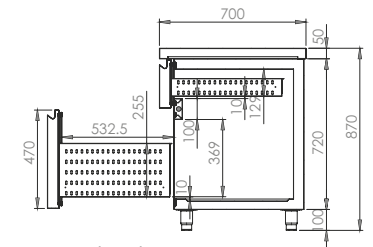

1/3-2/3 Drawers_ **€400**
1/3-2/3 Συρταριέρα

Soft close drawer runners_ **€50**
Συρταριέρες με μαλακό κλείσιμο