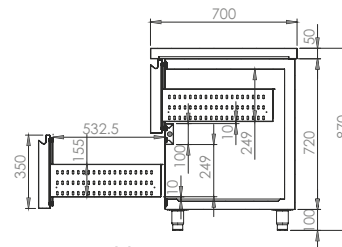

Double Drawers_ **€400**
Διπλή Συρταριέρα