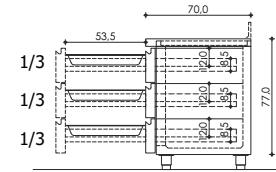

Triple Drawers **€600**
Τριπλή Συρταριέρα