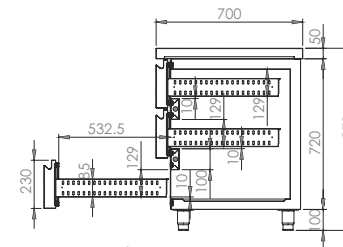

Triple Drawers_ **€600**
Τριπλή Συρταριέρα