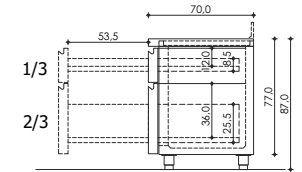

1/3-2/3 Drawers **€400**
1/3-2/3 Συρταριέρα

Soft close drawer runners **€50**
Συρταριέρες με μαλακό κλείσιμο