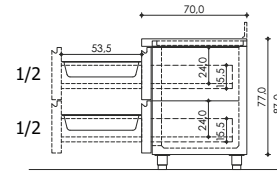

## Line 70 Specifications

	Models R290	Models R449a	Dimensions (l) x (w) x (h) cm	Vol. (lt)	Power (W)/(hp)	Temp. (°C)	Grid (l) x (w) cm	
①	TR-147-GR	TR-147-G	141 x 70 x 87	260	435 /(1/4)	0 / +8	33.5 x 57	2 DOORS
②	TR-147-BR	TR-147-B	141 x 70 x 87	260	590 /(3/8)	-18 / -20	33.5 x 57	
③	TR-157-2R	TR-157-2	154 x 70 x 87	300	435 /(1/4)	0 / +8	40 x 57	2 DOORS
④	TR-157-BR	TR-157-B	154 x 70 x 87	300	772 /(1/2)	-18 / -20	40 x 57	
⑤	TR-187-GR	TR-187-G	188 x 70 x 87	380	590 /(3/8)	0 / +8	33.5 x 57	3 DOORS
⑥	TR-187-BR	TR-187-B	188 x 70 x 87	380	772 /(1/2)	-18 / -20	33.5 x 57	
⑦	TR-207-3R	TR-207-3	207 x 70 x 87	450	590 /(3/8)	0 / +8	40 x 57	3 DOORS
⑧	TR-207-BR	TR-207-B	207 x 70 x 87	450	772 /(1/2)	-18 / -20	40 x 57	
⑨	TR-237-GR	TR-237-G	235 x 70 x 87	510	772 /(1/2)	0 / +8	33.5 x 57	4 DOORS
⑩	TR-237-BR	TR-237-B	235 x 70 x 87	510	1043 /(3/4)	-18 / -20	33.5 x 57	
⑪	TR-267-4R	TR-267-4	261 x 70 x 87	600	772 /(1/2)	0 / +8	40 x 57	4 DOORS
⑫	TR-267-BR	TR-267-B	261 x 70 x 87	600	1043 /(3/4)	-18 / -20	40 x 57	
⑬	TR-287-GR	TR-287-G	282 x 70 x 87	680	772 /(3/4)	-0 / +8	40 x 57	5D.

### GASTROLINE

1 2

3

4

1 2 3 4

5 6 7 8

9 10 11 12

13

### COMPRESSOR ON THE RIGHT HAND SIDE | ΜΗΧΑΝΗ ΣΥΡΤΑΡΩΤΗ

	Models R290a	Models R449a	Dimensions (l) x (w) x (h) cm	Vol. (lt)	Doors No	Power (W)/(hp)	Temp. (°C)	Grid (l) x (w) cm	GN Dim.
①	TS-097-DR	TS-097-D	94 x 70 x 87	180	1 Large 1 Small	435 / (1/4)	0/+8	33.5 x 57	GN 1/1
②	TS-107-DR	TS-107-D	107 x 70 x 87	220	1 Large 1 Small	435 / (1/4)	0/+8	46 x 57	-
③	TS-147-DR	TS-147-D	141 x 70 x 87	280	2 Large 1 Small	435 / (1/4)	0/+8	33.5 x 57	GN 1/1
④	TS-187-DR	TS-187-D	188 x 70 x 87	400	3 Large 1 Small	772 / (1/2)	0/+8	33.5 x 57	GN 1/1