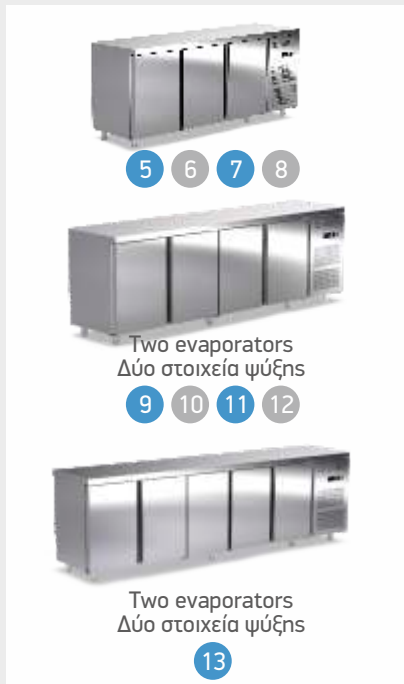

Line 70 Specifications

	Models R290	Models R449a	Dimensions (l) x (w) x (h) cm	Vol. (lt)	Power (W)/(hp)	Temp. (°C)	Grid (l) x (w) cm	
①	TR-147-GR	TR-147-G	141 x 70 x 87	260	435 /(1/4)	0 / +8	33.5 x 57	2 DOORS
②	TR-147-BR	TR-147-B	141 x 70 x 87	260	590 /(3/8)	-18 / -20	33.5 x 57	
③	TR-157-2R	TR-157-2	154 x 70 x 87	300	435 /(1/4)	0 / +8	40 x 57	2 DOORS
④	TR-157-BR	TR-157-B	154 x 70 x 87	300	772 /(1/2)	-18 / -20	40 x 57	
⑤	TR-187-GR	TR-187-G	188 x 70 x 87	380	590 /(3/8)	0 / +8	33.5 x 57	3 DOORS
⑥	TR-187-BR	TR-187-B	188 x 70 x 87	380	772 /(1/2)	-18 / -20	33.5 x 57	
⑦	TR-207-3R	TR-207-3	207 x 70 x 87	450	590 /(3/8)	0 / +8	40 x 57	3 DOORS
⑧	TR-207-BR	TR-207-B	207 x 70 x 87	450	772 /(1/2)	-18 / -20	40 x 57	
⑨	TR-237-GR	TR-237-G	235 x 70 x 87	510	772 /(1/2)	0 / +8	33.5 x 57	4 DOORS
⑩	TR-237-BR	TR-237-B	235 x 70 x 87	510	1043 /(3/4)	-18 / -20	33.5 x 57	
⑪	TR-267-4R	TR-267-4	261 x 70 x 87	600	772 /(1/2)	0 / +8	40 x 57	4 DOORS
⑫	TR-267-BR	TR-267-B	261 x 70 x 87	600	1043 /(3/4)	-18 / -20	40 x 57	
⑬	TR-287-GR	TR-287-G	282 x 70 x 87	680	772 /(3/4)	-0 / +8	40 x 57	5D.

Refrigeration ventilated

Freezer ventilated

5 DOORS