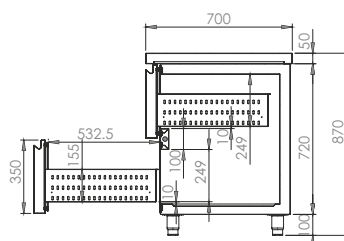

## Refrigerated Counters 70cm DEPTH

GASTROLINE

1

Double Drawers\_ €400  
Διπλή Συρταριέρα

2

3

Two evaporators  
Δύο στοιχεία ψύξης

new

## Line 70 Specifications

Soft close drawer runners\_ €50  
Συρταριέρες με μαλακό κλείσιμο

	Models R290	Models R449a	Dimensions (l) x (w) x (h) cm	Drawers	Power (W)/(hp)	Temp. (°C)	Grid (l) x (w) cm
①	TS-097-3R	TS-097-3	94 x 70 x 87	3	435 /(1/4)	0 / +8	Gn 1/1
②	TS-147-5R	TS-147-5	141 x 70 x 87	5	590 /(3/8)	0 / +8	Gn 1/1
③	TS-187-7R	TS-187-7	188 x 70 x 87	7	772 /(1/2)	0 / +8	Gn 1/1
④	TR-152-2R	TR-152-2	154 x 70 x 87	2	590 /(3/8)	0 / +8	-
⑤	T2-187-GR	T2-187-G	188 x 70 x 87	2/1 doors	772 /(1/2)	0/+8 @ -16/-20	Gn 1/1
⑥	T2-237-GR	T2-237-G	235 x 70 x 87	2/2 doors	850 /(3/4)	0/+8 @ -16/-20	Gn 1/1