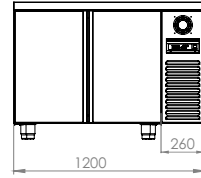

1

2

3

4

Soft close drawer runners_€50
Συρταριέρες με μαλακό κλείσιμο

Double Drawers_€400
Διπλή Συρταριέρα

Triple Drawers_€600
Τριπλή Συρταριέρα

1/3-2/3 Drawers_€400
1/3-2/3 Συρταριέρα

Line 70 short Specifications

COMPRESSOR ON THE RIGHT HAND SIDE | ΜΗΧΑΝΗ ΔΕΞΙΑ

	Models R290	Models R449a	Dimensions (l) x (w) x (h) cm	Vol. (lt)	Power (W)/(hp)	Temp. (°C)	Grid (l) x (w) cm
①	TR-077-GR	TR-077-G	70 x 70 x 87	130	435 /(1/4)	0/+8	G/N 1/1
②	TR-127-GR	TR-127-G	120 x 70 x 87	260	435 /(1/4)	0/+8	G/N 1/1
③	TR-167-GR	TR-167-G	160 x 70 x 87	380	590 /(3/8)	0/+8	G/N 1/1
④	TR-217-GR	TR-217-G	220 x 70 x 87	510	772 /(1/2)	0/+8	G/N 1/1

Evaporator with_€25
protective coating

Splash Back_€100
Πανωσήκωμα

Glass Door_€200
Γυάλινη πόρτα