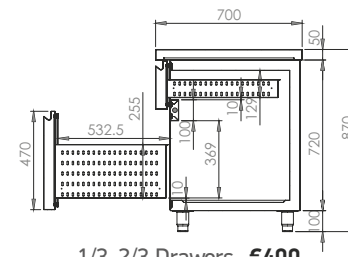

4

Soft close drawer runners_€50
Συρταριέρες με μαλακό κλείσιμο

Double Drawers_€400
Διπλή Συρταριέρα

Triple Drawers_€600
Τριπλή Συρταριέρα

1/3-2/3 Drawers_€400
1/3-2/3 Συρταριέρα