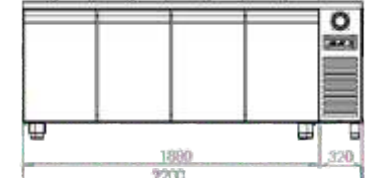

1

2

3

4

Soft close drawer runners\_€50  
Συρταριέρες με μαλακό κλείσιμο

Double Drawers\_€400  
Διπλή Συρταριέρα

Triple Drawers\_€600  
Τριπλή Συρταριέρα

1/3-2/3 Drawers\_€400  
1/3-2/3 Συρταριέρα

## Line 70 short Specifications

COMPRESSOR ON THE RIGHT HAND SIDE | ΜΗΧΑΝΗ ΔΕΞΙΑ

	Models R290	Models R449a	Dimensions (l) x (w) x (h) cm	Vol. (lt)	Power (W)/(hp)	Temp. (°C)	Grid (l) x (w) cm
①	TR-077-GR	TR-077-G	70 x 70 x 87	130	435 /(1/4)	0/+8	G/N 1/1
②	TR-127-GR	TR-127-G	120 x 70 x 87	260	435 /(1/4)	0/+8	G/N 1/1
③	TR-167-GR	TR-167-G	160 x 70 x 87	380	590 /(3/8)	0/+8	G/N 1/1
④	TR-217-GR	TR-217-G	220 x 70 x 87	510	772 /(1/2)	0/+8	G/N 1/1