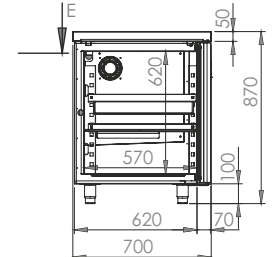

4

Soft close drawer runners_€50
Συρταριέρες με μαλακό κλείσιμο

Double Drawers_€400
Διπλή Συρταριέρα

Triple Drawers_€600
Τριπλή Συρταριέρα

1/3-2/3 Drawers_€400
1/3-2/3 Συρταριέρα