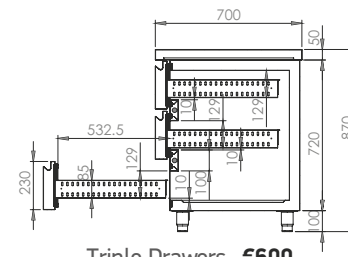

4

Soft close drawer runners_€50
Συρταριέρες με μαλακό κλείσιμο

Double Drawers_€400
Διπλή Συρταριέρα

Triple Drawers_€600
Τριπλή Συρταριέρα

1/3-2/3 Drawers_€400
1/3-2/3 Συρταριέρα