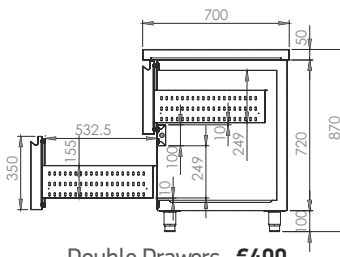

4

Soft close drawer runners_€50
Συρταριέρες με μαλακό κλείσιμο

Double Drawers_€400
Διπλή Συρταριέρα

Triple Drawers_€600
Τριπλή Συρταριέρα

1/3-2/3 Drawers_€400
1/3-2/3 Συρταριέρα