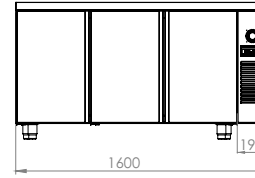

1

2

3

4

Soft close drawer runners_€50
Συρταριέρες με μαλακό κλείσιμο

Double Drawers_€400
Διπλή Συρταριέρα

Triple Drawers_€600
Τριπλή Συρταριέρα

1/3-2/3 Drawers_€400
1/3-2/3 Συρταριέρα

Line 70 short Specifications

COMPRESSOR ON THE RIGHT HAND SIDE | ΜΗΧΑΝΗ ΔΕΞΙΑ

	Models R290	Models R449a	Dimensions (l) x (w) x (h) cm	Vol. (lt)	Power (W)/(hp)	Temp. (°C)	Grid (l) x (w) cm
①	TR-077-GR	TR-077-G	70 x 70 x 87	130	435 /(1/4)	0/+8	G/N 1/1
②	TR-127-GR	TR-127-G	120 x 70 x 87	260	435 /(1/4)	0/+8	G/N 1/1
③	TR-167-GR	TR-167-G	160 x 70 x 87	380	590 /(3/8)	0/+8	G/N 1/1
④	TR-217-GR	TR-217-G	220 x 70 x 87	510	772 /(1/2)	0/+8	G/N 1/1

Evaporator with_€25
protective coating

Splash Back_€100
Πανωσήκωμα

Glass Door_€200
Γυάλινη πόρτα