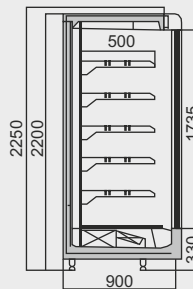

DEPTH 105

Models R449a	Dimensions (l) x (w) x (h) cm	Temp. (°C)
MM-141-2	144 x 105 x 225	+2 / +5
MM-211-2	219 x 105 x 225	+2 / +5
MM-291-2	292 x 105 x 225	+2 / +5
MM-361-2	366 x 105 x 225	+2 / +5
MM-441-2	440 x 105 x 225	+2 / +5

FREEZER DEPTH 90

Models R449a	Dimensions (l) x (w) x (h) cm	Temp. (°C)
MK-149-F	144 x 90 x 225	-18 / -20
MK-219-F	219 x 90 x 225	-18 / -20
MK-299-F	292 x 90 x 225	-18 / -20

DEPTH 90 / HEIGHT 202

Models R449a	Dimensions (l) x (w) x (h) cm	Temp. (°C)
M0-149-0	144 x 90 x 202	+2 / +5
M0-219-0	219 x 90 x 202	+2 / +5
M0-299-0	292 x 90 x 202	+2 / +5
M0-369-0	366 x 90 x 202	+2 / +5
M0-449-0	440 x 90 x 202	+2 / +5

DEPTH 90 / HEIGHT 225

Models R449a	Dimensions (l) x (w) x (h) cm	Temp. (°C)
M0-149-1	144 x 90 x 225	+2 / +5
M0-219-1	219 x 90 x 225	+2 / +5
M0-299-1	292 x 90 x 225	+2 / +5
M0-369-1	366 x 90 x 225	+2 / +5
M0-449-1	440 x 90 x 225	+2 / +5

DEPTH 105 / HEIGHT 202

Models R449a	Dimensions (l) x (w) x (h) cm	Temp. (°C)
M0-141-2	144 x 105 x 202	+2 / +5
M0-211-2	219 x 105 x 202	+2 / +5
M0-291-2	292 x 105 x 202	+2 / +5
M0-361-2	366 x 105 x 202	+2 / +5
M0-441-2	440 x 105 x 202	+2 / +5