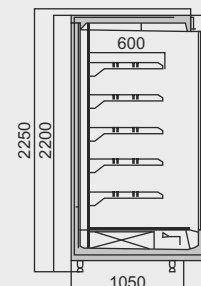

DEPTH 77

Models R449a	Dimensions (l) x (w) x (h) cm	Temp. (°C)
MM-147-0	144 x 77 x 225	+2 / +5
MM-217-0	219 x 77 x 225	+2 / +5
MM-297-0	292 x 77 x 225	+2 / +5
MM-367-0	366 x 77 x 225	+2 / +5
MM-447-0	440 x 77 x 225	+2 / +5

DEPTH 90

Models R449a	Dimensions (l) x (w) x (h) cm	Temp. (°C)
MM-149-1	144 x 90 x 225	+2 / +5
MM-219-1	219 x 90 x 225	+2 / +5
MM-299-1	292 x 90 x 225	+2 / +5
MM-369-1	366 x 90 x 225	+2 / +5
MM-449-1	440 x 90 x 225	+2 / +5

DEPTH 105

Models R449a	Dimensions (l) x (w) x (h) cm	Temp. (°C)
MM-141-2	144 x 105 x 225	+2 / +5
MM-211-2	219 x 105 x 225	+2 / +5
MM-291-2	292 x 105 x 225	+2 / +5
MM-361-2	366 x 105 x 225	+2 / +5
MM-441-2	440 x 105 x 225	+2 / +5

DEPTH 105 / HEIGHT 202

Models R449a	Dimensions (l) x (w) x (h) cm	Temp. (°C)
M0-141-2	144 x 105 x 202	+2 / +5
M0-211-2	219 x 105 x 202	+2 / +5
M0-291-2	292 x 105 x 202	+2 / +5
M0-361-2	366 x 105 x 202	+2 / +5
M0-441-2	440 x 105 x 202	+2 / +5