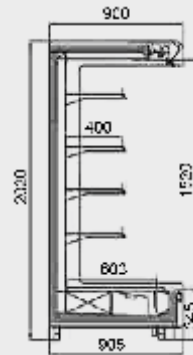

DEPTH 90

Models R449a	Dimensions (l) x (w) x (h) cm	Temp. (°C)
MM-149-1	144 x 90 x 225	+2 / +5
MM-219-1	219 x 90 x 225	+2 / +5
MM-299-1	292 x 90 x 225	+2 / +5
MM-369-1	366 x 90 x 225	+2 / +5
MM-449-1	440 x 90 x 225	+2 / +5

DEPTH 105

Models R449a	Dimensions (l) x (w) x (h) cm	Temp. (°C)
MM-141-2	144 x 105 x 225	+2 / +5
MM-211-2	219 x 105 x 225	+2 / +5
MM-291-2	292 x 105 x 225	+2 / +5
MM-361-2	366 x 105 x 225	+2 / +5
MM-441-2	440 x 105 x 225	+2 / +5

FREEZER DEPTH 90

Models R449a	Dimensions (l) x (w) x (h) cm	Temp. (°C)
MK-149-F	144 x 90 x 225	-18 / -20
MK-219-F	219 x 90 x 225	-18 / -20
MK-299-F	292 x 90 x 225	-18 / -20

DEPTH 90 / HEIGHT 202

Models R449a	Dimensions (l) x (w) x (h) cm	Temp. (°C)
M0-149-0	144 x 90 x 202	+2 / +5
M0-219-0	219 x 90 x 202	+2 / +5
M0-299-0	292 x 90 x 202	+2 / +5
M0-369-0	366 x 90 x 202	+2 / +5
M0-449-0	440 x 90 x 202	+2 / +5

DEPTH 90 / HEIGHT 225

Models R449a	Dimensions (l) x (w) x (h) cm	Temp. (°C)
M0-149-1	144 x 90 x 225	+2 / +5
M0-219-1	219 x 90 x 225	+2 / +5
M0-299-1	292 x 90 x 225	+2 / +5
M0-369-1	366 x 90 x 225	+2 / +5
M0-449-1	440 x 90 x 225	+2 / +5