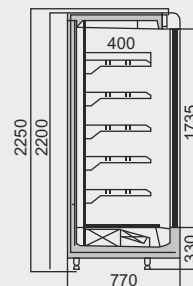

DEPTH 77

Models R449a	Dimensions (l) x (w) x (h) cm	Temp. (°C)
MM-147-0	144 x 77 x 225	+2 / +5
MM-217-0	219 x 77 x 225	+2 / +5
MM-297-0	292 x 77 x 225	+2 / +5
MM-367-0	366 x 77 x 225	+2 / +5
MM-447-0	440 x 77 x 225	+2 / +5

DEPTH 90

Models R449a	Dimensions (l) x (w) x (h) cm	Temp. (°C)
MM-149-1	144 x 90 x 225	+2 / +5
MM-219-1	219 x 90 x 225	+2 / +5
MM-299-1	292 x 90 x 225	+2 / +5
MM-369-1	366 x 90 x 225	+2 / +5
MM-449-1	440 x 90 x 225	+2 / +5

DEPTH 105

Models R449a	Dimensions (l) x (w) x (h) cm	Temp. (°C)
MM-141-2	144 x 105 x 225	+2 / +5
MM-211-2	219 x 105 x 225	+2 / +5
MM-291-2	292 x 105 x 225	+2 / +5
MM-361-2	366 x 105 x 225	+2 / +5
MM-441-2	440 x 105 x 225	+2 / +5

FREEZER DEPTH 90

Models R449a	Dimensions (l) x (w) x (h) cm	Temp. (°C)
MK-149-F	144 x 90 x 225	-18 / -20
MK-219-F	219 x 90 x 225	-18 / -20
MK-299-F	292 x 90 x 225	-18 / -20

DEPTH 90 / HEIGHT 202

Models R449a	Dimensions (l) x (w) x (h) cm	Temp. (°C)
M0-149-0	144 x 90 x 202	+2 / +5
M0-219-0	219 x 90 x 202	+2 / +5
M0-299-0	292 x 90 x 202	+2 / +5
M0-369-0	366 x 90 x 202	+2 / +5
M0-449-0	440 x 90 x 202	+2 / +5