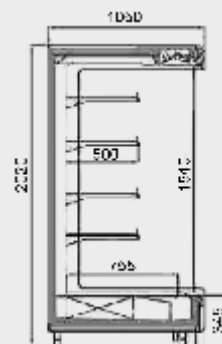

DEPTH 105

Models R449a	Dimensions (l) x (w) x (h) cm	Temp. (°C)
MM-141-2	144 x 105 x 225	+2 / +5
MM-211-2	219 x 105 x 225	+2 / +5
MM-291-2	292 x 105 x 225	+2 / +5
MM-361-2	366 x 105 x 225	+2 / +5
MM-441-2	440 x 105 x 225	+2 / +5

FREEZER DEPTH 90

Models R449a	Dimensions (l) x (w) x (h) cm	Temp. (°C)
MK-149-F	144 x 90 x 225	-18 / -20
MK-219-F	219 x 90 x 225	-18 / -20
MK-299-F	292 x 90 x 225	-18 / -20

DEPTH 90 / HEIGHT 202

Models R449a	Dimensions (l) x (w) x (h) cm	Temp. (°C)
M0-149-0	144 x 90 x 202	+2 / +5
M0-219-0	219 x 90 x 202	+2 / +5
M0-299-0	292 x 90 x 202	+2 / +5
M0-369-0	366 x 90 x 202	+2 / +5
M0-449-0	440 x 90 x 202	+2 / +5

DEPTH 90 / HEIGHT 225

Models R449a	Dimensions (l) x (w) x (h) cm	Temp. (°C)
M0-149-1	144 x 90 x 225	+2 / +5
M0-219-1	219 x 90 x 225	+2 / +5
M0-299-1	292 x 90 x 225	+2 / +5
M0-369-1	366 x 90 x 225	+2 / +5
M0-449-1	440 x 90 x 225	+2 / +5

DEPTH 105 / HEIGHT 202

Models R449a	Dimensions (l) x (w) x (h) cm	Temp. (°C)
M0-141-2	144 x 105 x 202	+2 / +5
M0-211-2	219 x 105 x 202	+2 / +5
M0-291-2	292 x 105 x 202	+2 / +5
M0-361-2	366 x 105 x 202	+2 / +5
M0-441-2	440 x 105 x 202	+2 / +5