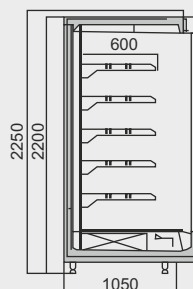

FREEZER DEPTH 90

Models R449a	Dimensions (l) x (w) x (h) cm	Temp. (°C)
MK-149-F	144 x 90 x 225	-18 / -20
MK-219-F	219 x 90 x 225	-18 / -20
MK-299-F	292 x 90 x 225	-18 / -20

DEPTH 90 / HEIGHT 202

Models R449a	Dimensions (l) x (w) x (h) cm	Temp. (°C)
M0-149-0	144 x 90 x 202	+2 / +5
M0-219-0	219 x 90 x 202	+2 / +5
M0-299-0	292 x 90 x 202	+2 / +5
M0-369-0	366 x 90 x 202	+2 / +5
M0-449-0	440 x 90 x 202	+2 / +5

DEPTH 90 / HEIGHT 225

Models R449a	Dimensions (l) x (w) x (h) cm	Temp. (°C)
M0-149-1	144 x 90 x 225	+2 / +5
M0-219-1	219 x 90 x 225	+2 / +5
M0-299-1	292 x 90 x 225	+2 / +5
M0-369-1	366 x 90 x 225	+2 / +5
M0-449-1	440 x 90 x 225	+2 / +5

DEPTH 105 / HEIGHT 202

Models R449a	Dimensions (l) x (w) x (h) cm	Temp. (°C)
M0-141-2	144 x 105 x 202	+2 / +5
M0-211-2	219 x 105 x 202	+2 / +5
M0-291-2	292 x 105 x 202	+2 / +5
M0-361-2	366 x 105 x 202	+2 / +5
M0-441-2	440 x 105 x 202	+2 / +5

DEPTH 105 / HEIGHT 225

Models R449a	Dimensions (l) x (w) x (h) cm	Temp. (°C)
M0-141-3	144 x 105 x 225	+2 / +5
M0-211-3	219 x 105 x 225	+2 / +5
M0-291-3	292 x 105 x 225	+2 / +5
M0-361-3	366 x 105 x 225	+2 / +5
M0-441-3	440 x 105 x 225	+2 / +5