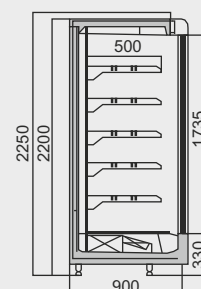

DEPTH 77

Models R449a	Dimensions (l) x (w) x (h) cm	Temp. (°C)
MM-147-0	144 x 77 x 225	+2 / +5
MM-217-0	219 x 77 x 225	+2 / +5
MM-297-0	292 x 77 x 225	+2 / +5
MM-367-0	366 x 77 x 225	+2 / +5
MM-447-0	440 x 77 x 225	+2 / +5

DEPTH 90

Models R449a	Dimensions (l) x (w) x (h) cm	Temp. (°C)
MM-149-1	144 x 90 x 225	+2 / +5
MM-219-1	219 x 90 x 225	+2 / +5
MM-299-1	292 x 90 x 225	+2 / +5
MM-369-1	366 x 90 x 225	+2 / +5
MM-449-1	440 x 90 x 225	+2 / +5

DEPTH 105

Models R449a	Dimensions (l) x (w) x (h) cm	Temp. (°C)
MM-141-2	144 x 105 x 225	+2 / +5
MM-211-2	219 x 105 x 225	+2 / +5
MM-291-2	292 x 105 x 225	+2 / +5
MM-361-2	366 x 105 x 225	+2 / +5
MM-441-2	440 x 105 x 225	+2 / +5

FREEZER DEPTH 90

Models R449a	Dimensions (l) x (w) x (h) cm	Temp. (°C)
MK-149-F	144 x 90 x 225	-18 / -20
MK-219-F	219 x 90 x 225	-18 / -20
MK-299-F	292 x 90 x 225	-18 / -20

DEPTH 90 / HEIGHT 202

Models R449a	Dimensions (l) x (w) x (h) cm	Temp. (°C)
M0-149-0	144 x 90 x 202	+2 / +5
M0-219-0	219 x 90 x 202	+2 / +5
M0-299-0	292 x 90 x 202	+2 / +5
M0-369-0	366 x 90 x 202	+2 / +5
M0-449-0	440 x 90 x 202	+2 / +5