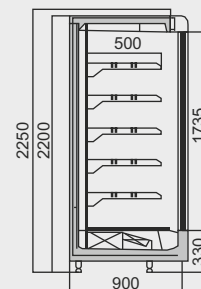

DEPTH 77

Models R449a	Dimensions (l) x (w) x (h) cm	Temp. (°C)
MM-147-0	144 x 77 x 225	+2 / +5
MM-217-0	219 x 77 x 225	+2 / +5
MM-297-0	292 x 77 x 225	+2 / +5
MM-367-0	366 x 77 x 225	+2 / +5
MM-447-0	440 x 77 x 225	+2 / +5

DEPTH 90

Models R449a	Dimensions (l) x (w) x (h) cm	Temp. (°C)
MM-149-1	144 x 90 x 225	+2 / +5
MM-219-1	219 x 90 x 225	+2 / +5
MM-299-1	292 x 90 x 225	+2 / +5
MM-369-1	366 x 90 x 225	+2 / +5
MM-449-1	440 x 90 x 225	+2 / +5

DEPTH 105

Models R449a	Dimensions (l) x (w) x (h) cm	Temp. (°C)
MM-141-2	144 x 105 x 225	+2 / +5
MM-211-2	219 x 105 x 225	+2 / +5
MM-291-2	292 x 105 x 225	+2 / +5
MM-361-2	366 x 105 x 225	+2 / +5
MM-441-2	440 x 105 x 225	+2 / +5

DEPTH 105 / HEIGHT 202

Models R449a	Dimensions (l) x (w) x (h) cm	Temp. (°C)
M0-141-2	144 x 105 x 202	+2 / +5
M0-211-2	219 x 105 x 202	+2 / +5
M0-291-2	292 x 105 x 202	+2 / +5
M0-361-2	366 x 105 x 202	+2 / +5
M0-441-2	440 x 105 x 202	+2 / +5