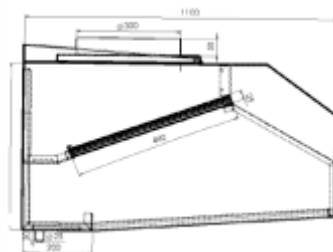

ΚΑΠΕΛΑ ΕΞΑΕΡΙΣΜΟΥ

Classic EXTRACTION Hood
Κλασική

Models	Dimensions (l) x (w) x (h) cm	Volume (m ³)	Weight (kg)
CA-109-S	100 x 110 x 50	0,40	22
CA-159-S	150 x 110 x 50	0,52	29
CA-209-S	200 x 110 x 50	0,80	35
CA-259-S	245 x 110 x 50	0,92	42
CA-309-S	295 x 110 x 50	1,04	48
Light / Φως	Optional		

Classic EXTRACTION Hood/with motor
Κλασική με ενσωματωμένο μοτέρ

Models	Dimensions (l) x (w) x (h) cm	Volume (m ³)	Weight (kg)
CA-107-M	100 x 90 x 50	0,40	22
CA-157-M	150 x 90 x 50	0,52	29
CA-207-M	200 x 90 x 50	0,80	35
CA-257-M	245 x 90 x 50	0,92	42
CA-307-M	295 x 90 x 50	1,04	48
Light / Φως	Optional		

Snack EXTRACTION Hood/with motor
Τύπου Snack με ενσωματωμένο μοτέρ

Models	Dimensions (l) x (w) x (h) cm	Volume (m ³)	Weight (kg)
CA-109-M	100 x 90 x 50	0,40	22
CA-159-M	150 x 90 x 50	0,52	29
CA-209-M	200 x 90 x 50	0,80	35
CA-259-M	245 x 90 x 50	0,92	42
CA-309-M	295 x 90 x 50	1,04	48
Light / Φως	Optional		

HOOD Filters Φίλτρα

Models	Dimensions (l) x (w) x (h) cm
CA-FIL-0	50 x 50 x 3
CA-FIL-1	45 x 50 x 3

Fried Potatoes Heater Θερμαντικό πατάτας GN 1/1

Models	Dimensions (l) x (w) x (h) cm
POT-HE-1	46 x 63 x 30