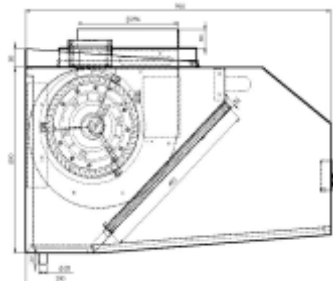

ΚΑΠΕΛΑ ΕΞΑΕΡΙΣΜΟΥ

Classic EXTRACTION Hood
Κλασική

Models	Dimensions (l) x (w) x (h) cm	Volume (m ³)	Weight (kg)
CA-109-S	100 x 110 x 50	0,40	22
CA-159-S	150 x 110 x 50	0,52	29
CA-209-S	200 x 110 x 50	0,80	35
CA-259-S	245 x 110 x 50	0,92	42
CA-309-S	295 x 110 x 50	1,04	48
Light / Φως	Optional		

Classic EXTRACTION Hood/with motor
Κλασική με ενσωματωμένο μοτέρ

Models	Dimensions (l) x (w) x (h) cm	Volume (m ³)	Weight (kg)
CA-107-M	100 x 90 x 50	0,40	22
CA-157-M	150 x 90 x 50	0,52	29
CA-207-M	200 x 90 x 50	0,80	35
CA-257-M	245 x 90 x 50	0,92	42
CA-307-M	295 x 90 x 50	1,04	48
Light / Φως	Optional		

Snack EXTRACTION Hood/with motor
Τύπου Snack με ενσωματωμένο μοτέρ

Models	Dimensions (l) x (w) x (h) cm	Volume (m ³)	Weight (kg)
CA-109-M	100 x 90 x 50	0,40	22
CA-159-M	150 x 90 x 50	0,52	29
CA-209-M	200 x 90 x 50	0,80	35
CA-259-M	245 x 90 x 50	0,92	42
CA-309-M	295 x 90 x 50	1,04	48
Light / Φως	Optional		

HOOD Filters Φίλτρα

Models	Dimensions (l) x (w) x (h) cm
CA-FIL-0	50 x 50 x 3
CA-FIL-1	45 x 50 x 3

Fried Potatoes Heater Θερμαντικό πατάτας GN 1/1

Models	Dimensions (l) x (w) x (h) cm
POT-HE-1	46 x 63 x 30