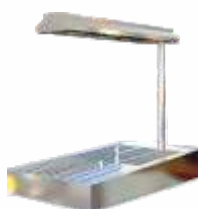

Snack EXTRACTION Hood/with motor
Τύπου Snack με ενσωματωμένο μοτέρ

Models	Dimensions (l) x (w) x (h) cm	Volume (m ³)	Weight (kg)
CA-109-M	100 x 90 x 50	0,40	22
CA-159-M	150 x 90 x 50	0,52	29
CA-209-M	200 x 90 x 50	0,80	35
CA-259-M	245 x 90 x 50	0,92	42
CA-309-M	295 x 90 x 50	1,04	48
Light / Φως	Optional		

HOOD Filters Φίλτρα

Models	Dimensions (l) x (w) x (h) cm
CA-FIL-0	50 x 50 x 3
CA-FIL-1	45 x 50 x 3

Fried Potatoes Heater Θερμαντικό πατάτας GN 1/1

Models	Dimensions (l) x (w) x (h) cm
POT-HE-1	46 x 63 x 30