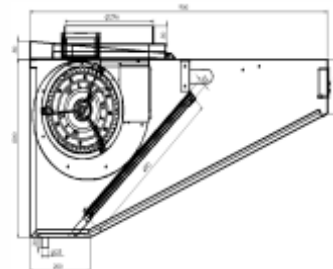

ΚΑΠΕΛΑ ΕΞΑΕΡΙΣΜΟΥ

Classic EXTRACTION Hood
Κλασική

Models	Dimensions (l) x (w) x (h) cm	Volume (m ³)	Weight (kg)
CA-109-S	100 x 110 x 50	0,40	22
CA-159-S	150 x 110 x 50	0,52	29
CA-209-S	200 x 110 x 50	0,80	35
CA-259-S	245 x 110 x 50	0,92	42
CA-309-S	295 x 110 x 50	1,04	48
Light / Φως	Optional		

Classic EXTRACTION Hood/with motor
Κλασική με ενσωματωμένο μοτέρ

Models	Dimensions (l) x (w) x (h) cm	Volume (m ³)	Weight (kg)
CA-107-M	100 x 90 x 50	0,40	22
CA-157-M	150 x 90 x 50	0,52	29
CA-207-M	200 x 90 x 50	0,80	35
CA-257-M	245 x 90 x 50	0,92	42
CA-307-M	295 x 90 x 50	1,04	48
Light / Φως	Optional		

Snack EXTRACTION Hood/with motor
Τύπου Snack με ενσωματωμένο μοτέρ

Models	Dimensions (l) x (w) x (h) cm	Volume (m ³)	Weight (kg)
CA-109-M	100 x 90 x 50	0,40	22
CA-159-M	150 x 90 x 50	0,52	29
CA-209-M	200 x 90 x 50	0,80	35
CA-259-M	245 x 90 x 50	0,92	42
CA-309-M	295 x 90 x 50	1,04	48
Light / Φως	Optional		

HOOD Filters Φίλτρα

Models	Dimensions (l) x (w) x (h) cm
CA-FIL-0	50 x 50 x 3
CA-FIL-1	45 x 50 x 3

Fried Potatoes Heater Θερμαντικό πατάτας GN 1/1

Models	Dimensions (l) x (w) x (h) cm
POT-HE-1	46 x 63 x 30