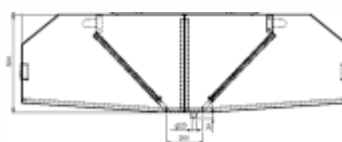

Hoods

ΚΑΠΕΛΑ ΕΞΑΕΡΙΣΜΟΥ

Snack EXTRACTION Hood
Τύπου Snack

Models	Dimensions (l) x (w) x (h) cm	Volume (m ³)	Weight (kg)
CA-107-0	100 x 70/90 x 46	0,40	22
CA-157-0	150 x 70/90 x 46	0,52	29
CA-207-0	200 x 70/90 x 46	0,80	35
CA-257-0	245 x 70/90 x 46	0,92	42
CA-307-0	295 x 70/90 x 46	1,04	48
Light / Φως	Optional		

INFUSION Hood
Διπλής Επαγωγής

Models	Dimensions (l) x (w) x (h) cm	Volume (m ³)	Weight (kg)
CA-107-D	100 x 90 x 50	0,40	22
CA-157-D	150 x 90 x 50	0,52	29
CA-207-D	200 x 90 x 50	0,80	35
CA-257-D	245 x 90 x 50	0,92	42
CA-307-D	295 x 90 x 50	1,04	48
Light / Φως	Optional		

Classic EXTRACTION Hood
Κλασσική

Models	Dimensions (l) x (w) x (h) cm	Volume (m ³)	Weight (kg)
CA-107-S	100 x 90 x 50	0,40	22
CA-157-S	150 x 90 x 50	0,52	29
CA-207-S	200 x 90 x 50	0,80	35
CA-257-S	245 x 90 x 50	0,92	42
CA-307-S	295 x 90 x 50	1,04	48
Light / Φως	Optional		

Central EXTRACTION Hood
Χοάνη Κέντρου

Models	Dimensions (l) x (w) x (h) cm	Volume (m ³)	Weight (kg)
CA-157-C	150 x 210 x 55	0,52	29
CA-207-C	200 x 210 x 55	0,80	35
CA-257-C	245 x 210 x 55	0,92	42
CA-307-C	295 x 210 x 55	1,04	48
Light / Φως	Optional		