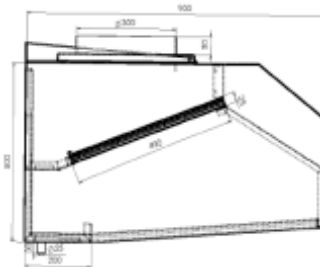

Hoods

ΚΑΠΕΛΑ ΕΞΑΕΡΙΣΜΟΥ

Snack EXTRACTION Hood
Τύπου Snack

Models	Dimensions (l) x (w) x (h) cm	Volume (m ³)	Weight (kg)
CA-107-0	100 x 70/90 x 46	0,40	22
CA-157-0	150 x 70/90 x 46	0,52	29
CA-207-0	200 x 70/90 x 46	0,80	35
CA-257-0	245 x 70/90 x 46	0,92	42
CA-307-0	295 x 70/90 x 46	1,04	48
Light / Φως	Optional		

INFUSION Hood
Διπλής Επαγωγής

Models	Dimensions (l) x (w) x (h) cm	Volume (m ³)	Weight (kg)
CA-107-D	100 x 90 x 50	0,40	22
CA-157-D	150 x 90 x 50	0,52	29
CA-207-D	200 x 90 x 50	0,80	35
CA-257-D	245 x 90 x 50	0,92	42
CA-307-D	295 x 90 x 50	1,04	48
Light / Φως	Optional		

Classic EXTRACTION Hood
Κλασσική

Models	Dimensions (l) x (w) x (h) cm	Volume (m ³)	Weight (kg)
CA-107-S	100 x 90 x 50	0,40	22
CA-157-S	150 x 90 x 50	0,52	29
CA-207-S	200 x 90 x 50	0,80	35
CA-257-S	245 x 90 x 50	0,92	42
CA-307-S	295 x 90 x 50	1,04	48
Light / Φως	Optional		

Central EXTRACTION Hood
Χοάνη Κέντρου

Models	Dimensions (l) x (w) x (h) cm	Volume (m ³)	Weight (kg)
CA-157-C	150 x 210 x 55	0,52	29
CA-207-C	200 x 210 x 55	0,80	35
CA-257-C	245 x 210 x 55	0,92	42
CA-307-C	295 x 210 x 55	1,04	48
Light / Φως	Optional		